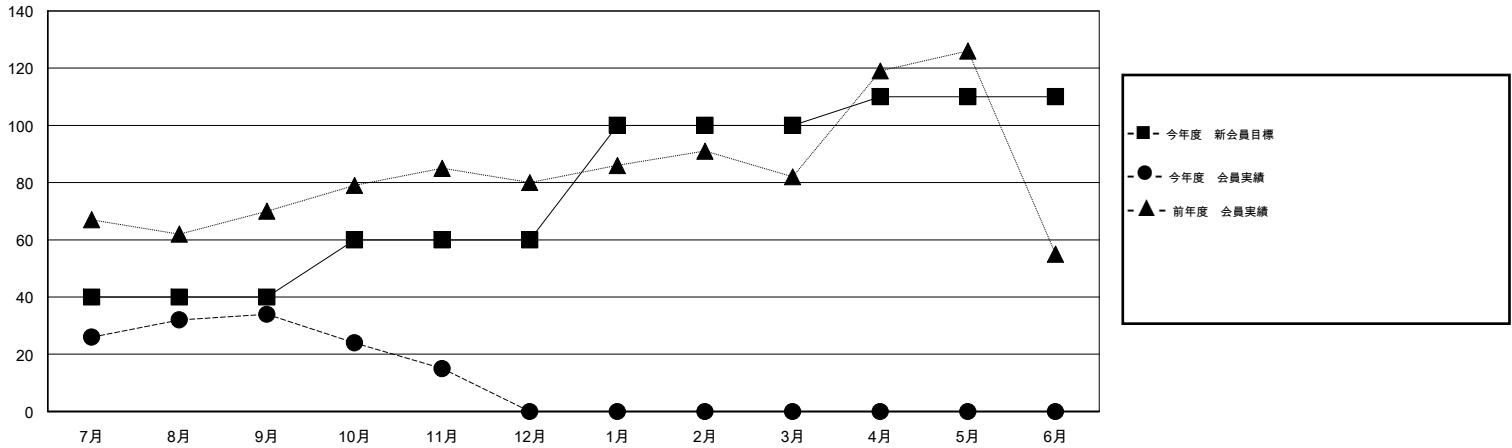

MONTHLY MEMBERSHIP PROGRESS REPORT

District 331 B

Results as of: 11/30/2016

GMT: Masayuki Kaneko

地域 JAPAN

GMT会則地域 5-Jap

クラブ				
結果 : 2016-2017				
四半期	新クラブ目標	新クラブ	解散クラブ	純増 / 減
7月/8月/9月	0	0	0	0
10月/11月/12月	0	0	0	0
1月/2月/3月	0	0	0	0
4月/5月/6月	1	0	0	0

名				
結果 : 2016-2017				
四半期	新会員目標	チャーターメン バー / 新会員	退会者	純増 / 減
7月/8月/9月	40	65	31	34
10月/11月/12月	20	12	31	-19
1月/2月/3月	40	0	0	0
4月/5月/6月	10	0	0	0

新クラブ目標及び実績累計

会員目標及び実績累計

解散クラブ: 0	46 CLUBS OF 85 一名以上の新会員を登録	男女別
退会者		男性 2,217 (80.38%) 女性 541 (19.62%)
物故会員 14	健康診断データはこちら	家族会員 898
クラブ解散 0		世帯主 418
その他 48		世帯主以外 480
合計 62		